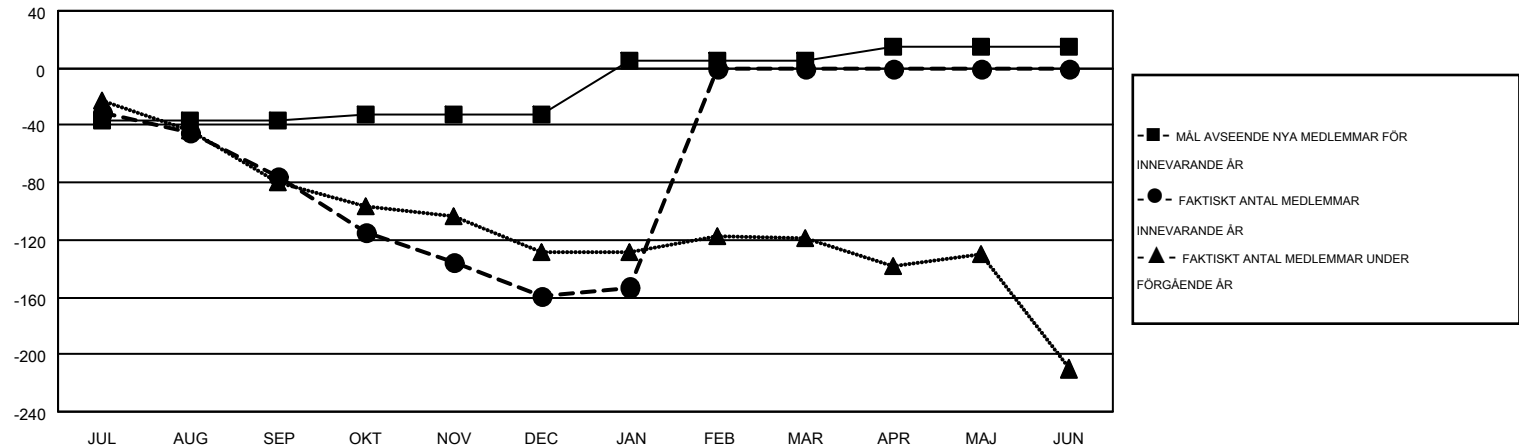

MÅL OCH FAKTISKT ANTAL MEDLEMMAR

NEDLAGDA KLUBBAR: 6	114 CLUBS OF 307 TOG UPP EN ELLER FLER NYA MEDLEMMAR	KÖNSFÖRDELNING
		MAN 5,002 (80.24%)
		KVINNA 1,232 (19.76%)
<u>AVFÖRDA MEDLEMMAR</u>	KLICKA HÄR FÖR INFORMATION OM STATUS	FAMILJEMEDLEMMAR 58
AVLIDNA 30		HUVUDMAN I HUSHÄLLET 28
NEDLAGD KLUBB 0		INGEN HUVUDMAN I HUSHÄLLET 30
ÖVRIGA 310		
TOTAL 340