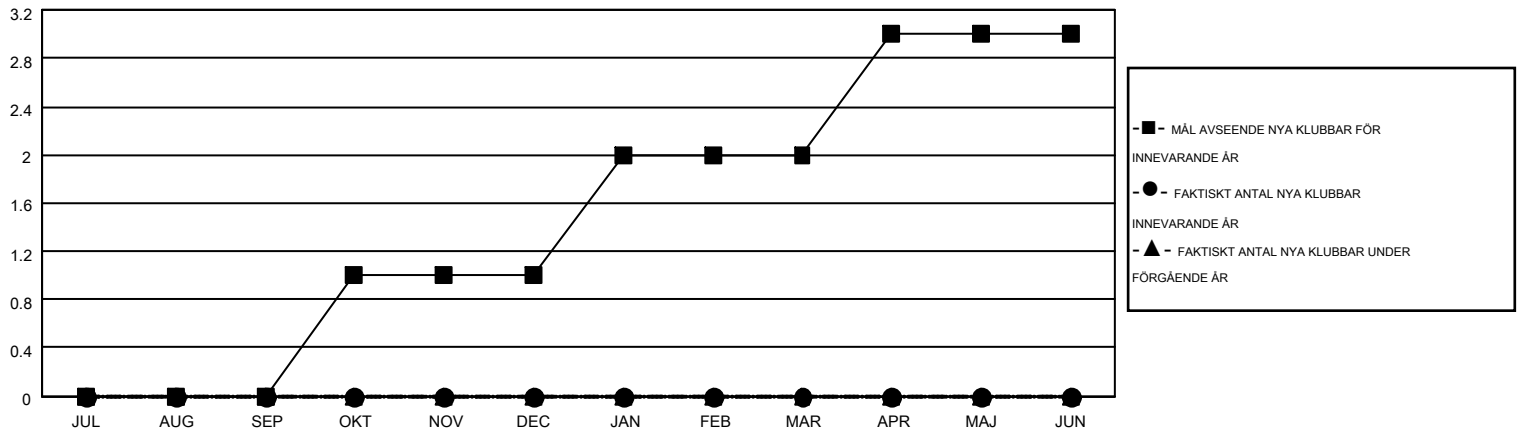

MONTHLY MEMBERSHIP PROGRESS REPORT

Results as of: 1/31/2016

Multiple District 106

LOCATION: DENMARK

GMT: KENNETH PERSSON

GMT KO 4

Klubbar					Medlemmar				
RESULTAT FÖR 2015-2016					RESULTAT FÖR 2015-2016				
KVARTAL	MÅL AVSEENDE NYA KLUBBAR	NYA KLUBBAR	AVFÖRDA KLUBBAR	NETTOTILLVÄX T/MINSKNING	KVARTAL	MÅL AVSEENDE NYA MEDLEMMAR	CHARTER OCH TILLAGDA NYA MEDLEMMAR	AVFÖRDA MEDLEMMAR	NETTOTILLVÄX T/MINSKNING
JUL/AUG/SEP	0	0	3	-3	JUL/AUG/SEP	-37	50	125	-75
OKT/NOV/DEC	1	0	1	-1	OKT/NOV/DEC	5	98	182	-84
JAN/FEB/MAR	1	0	2	-2	JAN/FEB/MAR	37	39	33	6
APR/MAJ/JUN	1	0	0	0	APR/MAJ/JUN	10	0	0	0

MÅL OCH FAKTISKT ANTAL NYA KLUBBAR